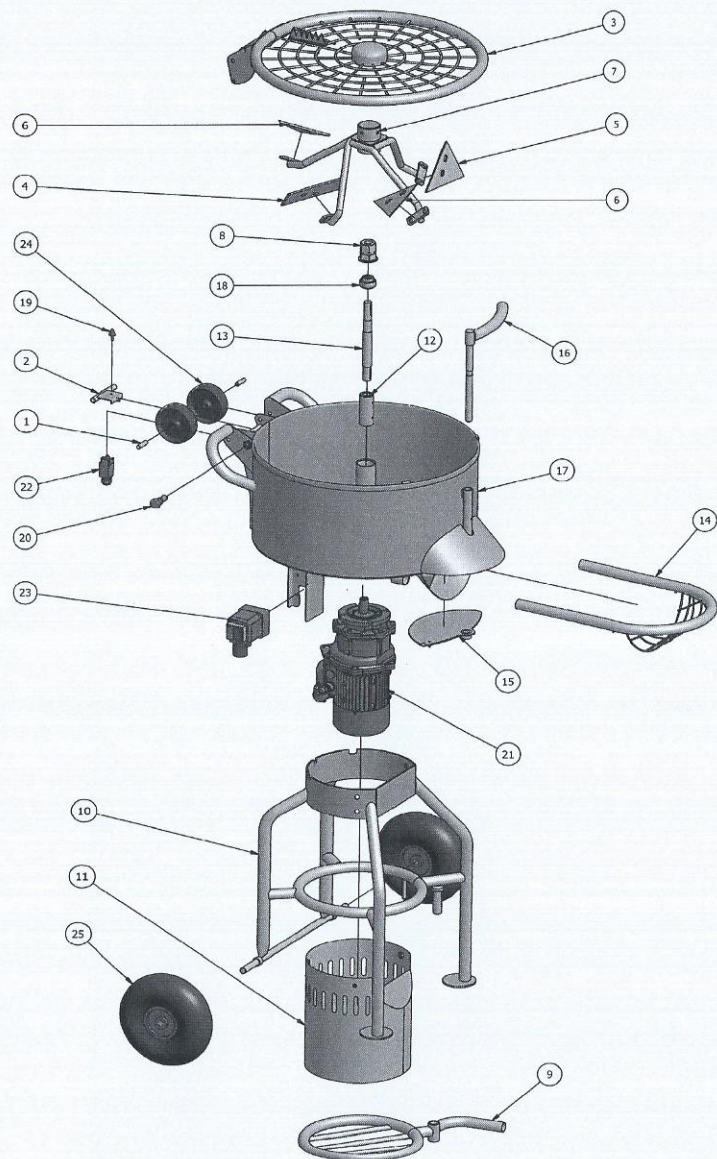

# M110 Reservedele / spare parts

POS.	PART NUMBER	BESKRIVELSE	DESCRIPTION
1	M110.060.050	Bøsning for transporthjul	Bushing for transportwheel
2	M110.060.000	Plade for lågkontakt	Plate for cover switch
3	M110.525.000	Låg M110	Cover M110
4-6	M110.474.000	Metalskovle sæt m. 4 skovle	Metalshovels set w. 4 shovels
7	M110.450.000	Blanderarm M110	Mixer head M110
8	M080.426.000	Hoved for drivaksel 24mm	Drive head 24mm
9	M080.375.000	Spandehylde	Bucketsupport
10	M080.350.000	Understel M080	Frame
11	M080.325.000	Motorskærm	Engine cover
12	M080.300.000	Bøsning for drivaksel	Bushing for driveshaft
13	M080.275.000	Drivaksel M110	Driveshaft M110
14	M080.150.000	Udløbsbeskyttelse	Outlet protection
15	M080.125.000	Udløbsplade	Trapdoor
16	M080.100.000	Udløbshåndtag	Trapdoor handle
17	M110.050.001	Blandekar M110	Container M110
18	B.000.070.110	Kugleleje	Bearing
19	B.000.070.010	Gummidæmper	Rubber damper
20	B.000.060.010	Positionsbolt	Positioning bolt
21	B.000.045.100	Motor og gear	Motor and gear
22	B.000.030.010	Mekanisk lågkontakt	Mechanical cover switch
23	B.000.020.010	Hovedafbryder	Main switch
24	B.000.010.020	Transporthjul	Transportwheel
25	B.000.010.010	Luftgummihjul	Rubberwheel

## OTHER SPARE PARTS

Underspændingsspole	Undervoltage relais
Motorværn	Main relais w. undervoltage rel.
Kabinet til hovedafbryder	Cabinet for main switch
Støvlåg	Dust lid
Gummiskovle sæt m. 4 skovle	Rubber shovels set w. 4 shovels
Motor/gear 1,1KW 110V	Motor/gear 1,1KW 110V
Gear til 1,1KW (ny type)	Gear for 1,1KW (new type)
Motor 1,1KW 230V (ny type)	Motor 1,1KW 230V (new type)
Maskinovertræk	Machune protection/cover
Forængerkabel m/CE-stik	Extension cable w. CE-plug
Driftskondensator 40yF	Working condensator 40yF
Startkondensator 150yF	Starting condensator 160-200yF
Gearpakning/simmerring	Gasket for gear/motor