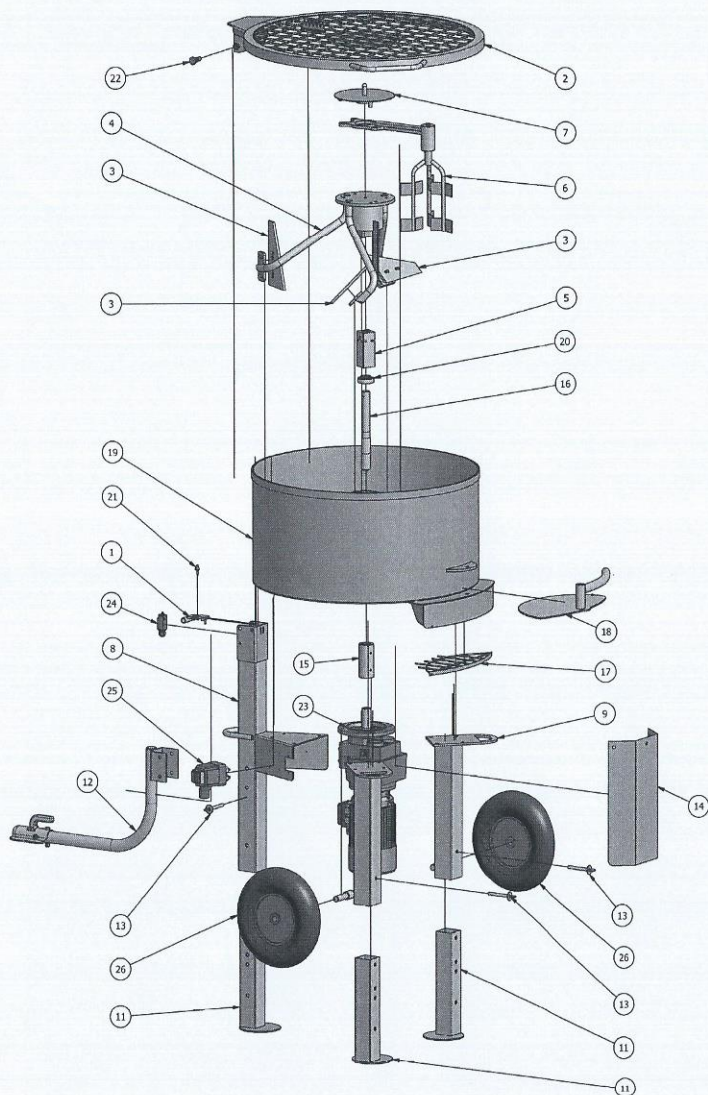

# E300 Reservedele / spare parts

POS.	PART NUMBER	BESKRIVELSE	DESCRIPTION
1	E300.262.000	Plade for lågkontakt	Plate for cover switch
2	E300.525.000	Låg	Cover
3	E300.760.000	Metalskovle	Metalshovels
4	E300.715.000	Blanderhoved m. arme	Mixer head w. arms
5	E300.740.005	Hoved for drivaksel	Drive head
7	E300.750.000	Topplade blanderhoved	Cover for mixer head
8	E300.250.000	Forreste ben	Front Leg
9	E300.325.000	Bageste ben højre	Left leg right
10	E300.300.000	Bageste ben venstre	Left leg left
11	E300.360.001	Nederste ben	Support leg
12	E300.200.000	Transportarm	Transport arm
13	E300.340.000	Bolt til ben	Leg bolt
14	E300.440.000	Motorskærm	Motor protection
15	E300.740.015	Bøsning for drivaksel	Bushing for driveshaft
16	E300.740.012	Drivaksel	Drive shaft
17	E300.150.000	Udløbsbeskyttelse	Outlet protection
18	E300.125.000	Udløbsplade komplet	Trap door complete
19	E300.050.000	Blandekar	Container
20	B.000.070.130	Kugleleje	Bearing
21	B.000.070.010	Gummidæmper	Rubber damper
22	B.000.060.010	Positionsbolt	Positioning bolt
23	B.000.045.300	Motor og gear	Motor and gear
24	B.000.030.010	Mekanisk lågkontakt	Mechanical cover switch
25	B.000.020.030	Hovedafbryder	Main switch
26	B.000.010.030	Luftgummihjul	Rubber wheel

## OTHER SPARE PARTS

6	Power mixer	Power mixer
	Springbolt for blanderhoved	Shear bolt
	Forlænger kabel 3x380V	Extension cable 3x380V
	Støvlåg	Dustlid
	Metalskovle, 4 stk. gl. version	Metal shovels, 4 pcs. old version
	Gummiskovle, 3 stk. ny version	Rubber shovels, 3 pcs. new versic
	Gummiskovle, 4 stk. gl. version	Rubber shovels, 4 pcs. old versior
	Blanderhoved gl. type	Mixer head old type
	Blanderarme 4 stk. gl. type	Mixer arms 4 pcs. old type