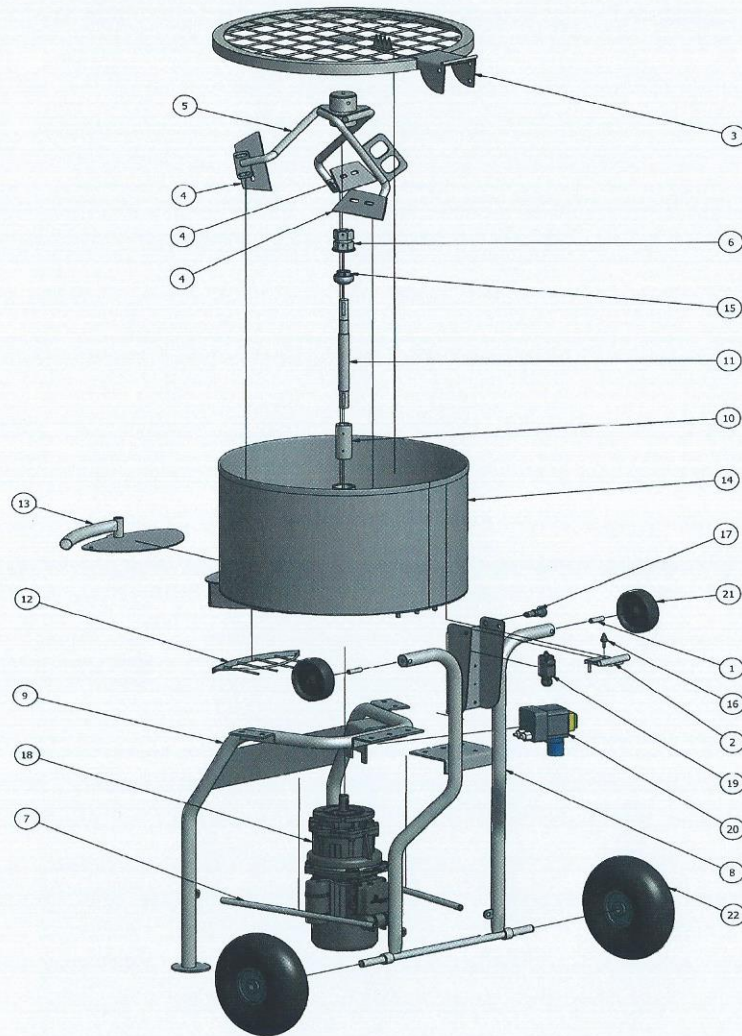

E120 Reservedele / spare parts

POS.	PART NUMBER	BESKRIVELSE	DESCRIPTION
1	M110.060.050	Bøsning for transporthjul	Bushing for transportwheel
2	M110.060.000	Plade for lågkontakt	Plate for cover switch
3	E090.525.000	Låg	Cover
4	E090.475.000	Metalskovle	Metalshovels
5	E120.450.000	Blandearm E120	Mixer head E120
6	M080.426.000	Hoved for drivaksel 24mm	Drive head 24mm
7	E090.380.000	Forbindelsesstykke	Connection bar
8	E120.375.000	Bagramme understel	Back frame
9	E090.350.000	Forramme understel	Front frame
10	M080.300.000	Bøsning for drivaksel	Bushing for driveshaft
11	E120.275.000	Drivaksel	Driveshaft
12	E090.150.000	Sikkerhedsgitter for udløb	Outlet protection
13	E090.125.000	Udløbsplade complet	Trapdoor complete
14	E120.050.000	Blandekar	Container
15	B.000.070.110	Kugleleje	Bearing
16	B.000.070.010	Gummidæmper	Rubber damper
17	B.000.060.010	Positionsbolt	Positioning bolt
18	B.000.045.100	Motor og gear 1,1kW	Motor and gear 1,1kW
19	B.000.030.010	Mekanisk lågkontakt	Mechanical cover switch
20	B.000.020.010	Hovedafbryder	Main switch
21	B.000.010.020	Transporthjul	Transportwheel
22	B.000.010.010	Luftgummihjul	Rubberwheel
		ØVRIGE RESERVEDELE	OTHER SPARE PARTS
		Vario-speed gear 0-55 omdr.	Vario-speed gear 0-55 RPM
		Spandehylde	Bucket support
		Maskinovertræk	Machine protection/cover
		Forlænger kabel med CE-stik	Extension cable w. CE-plug
		Motor ny type	Motor new type
		Gear ny type	Gear new type
		Støvlåg	Dustlid
		Gummiskovle	Rubbershovels
		Gearpakning/simmerring	Gasket for gear/motor